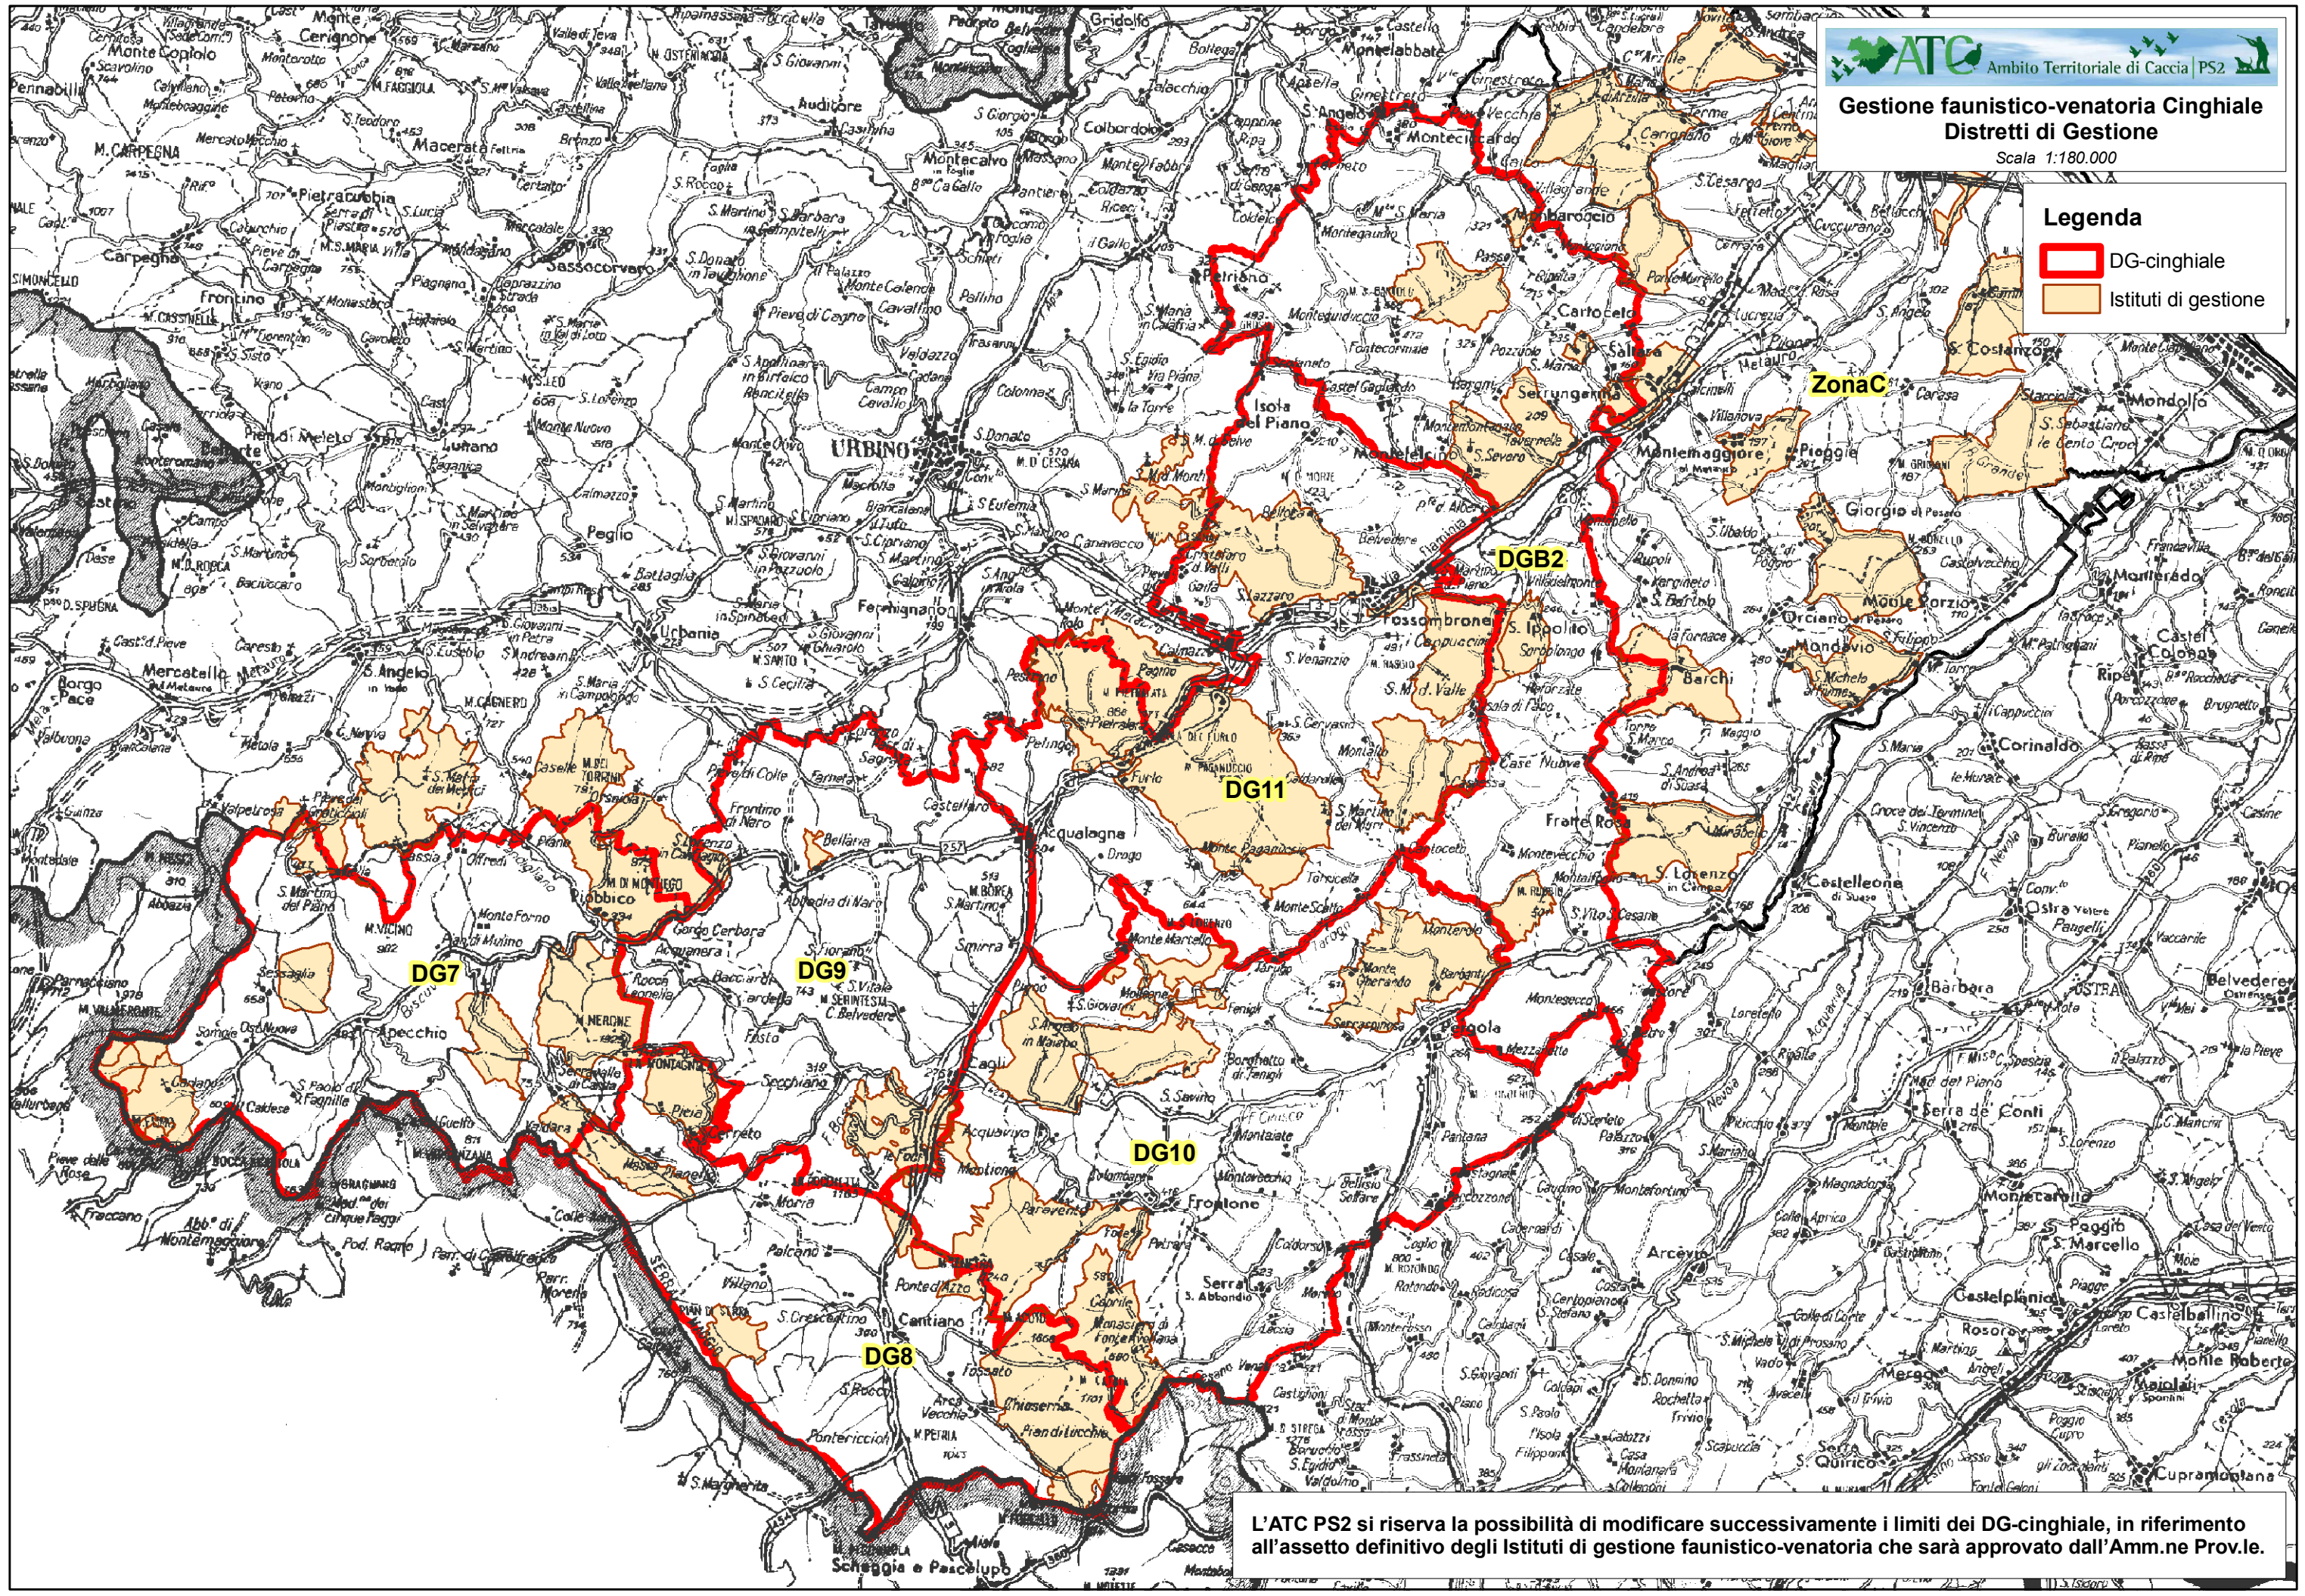

Legenda

- DG-cinghiale
- Istituti di gestione

L'ATC PS2 si riserva la possibilità di modificare successivamente i limiti dei DG-cinghiale, in riferimento all'assetto definitivo degli Istituti di gestione faunistico-venatoria che sarà approvato dall'Amm.ne Prov.le.