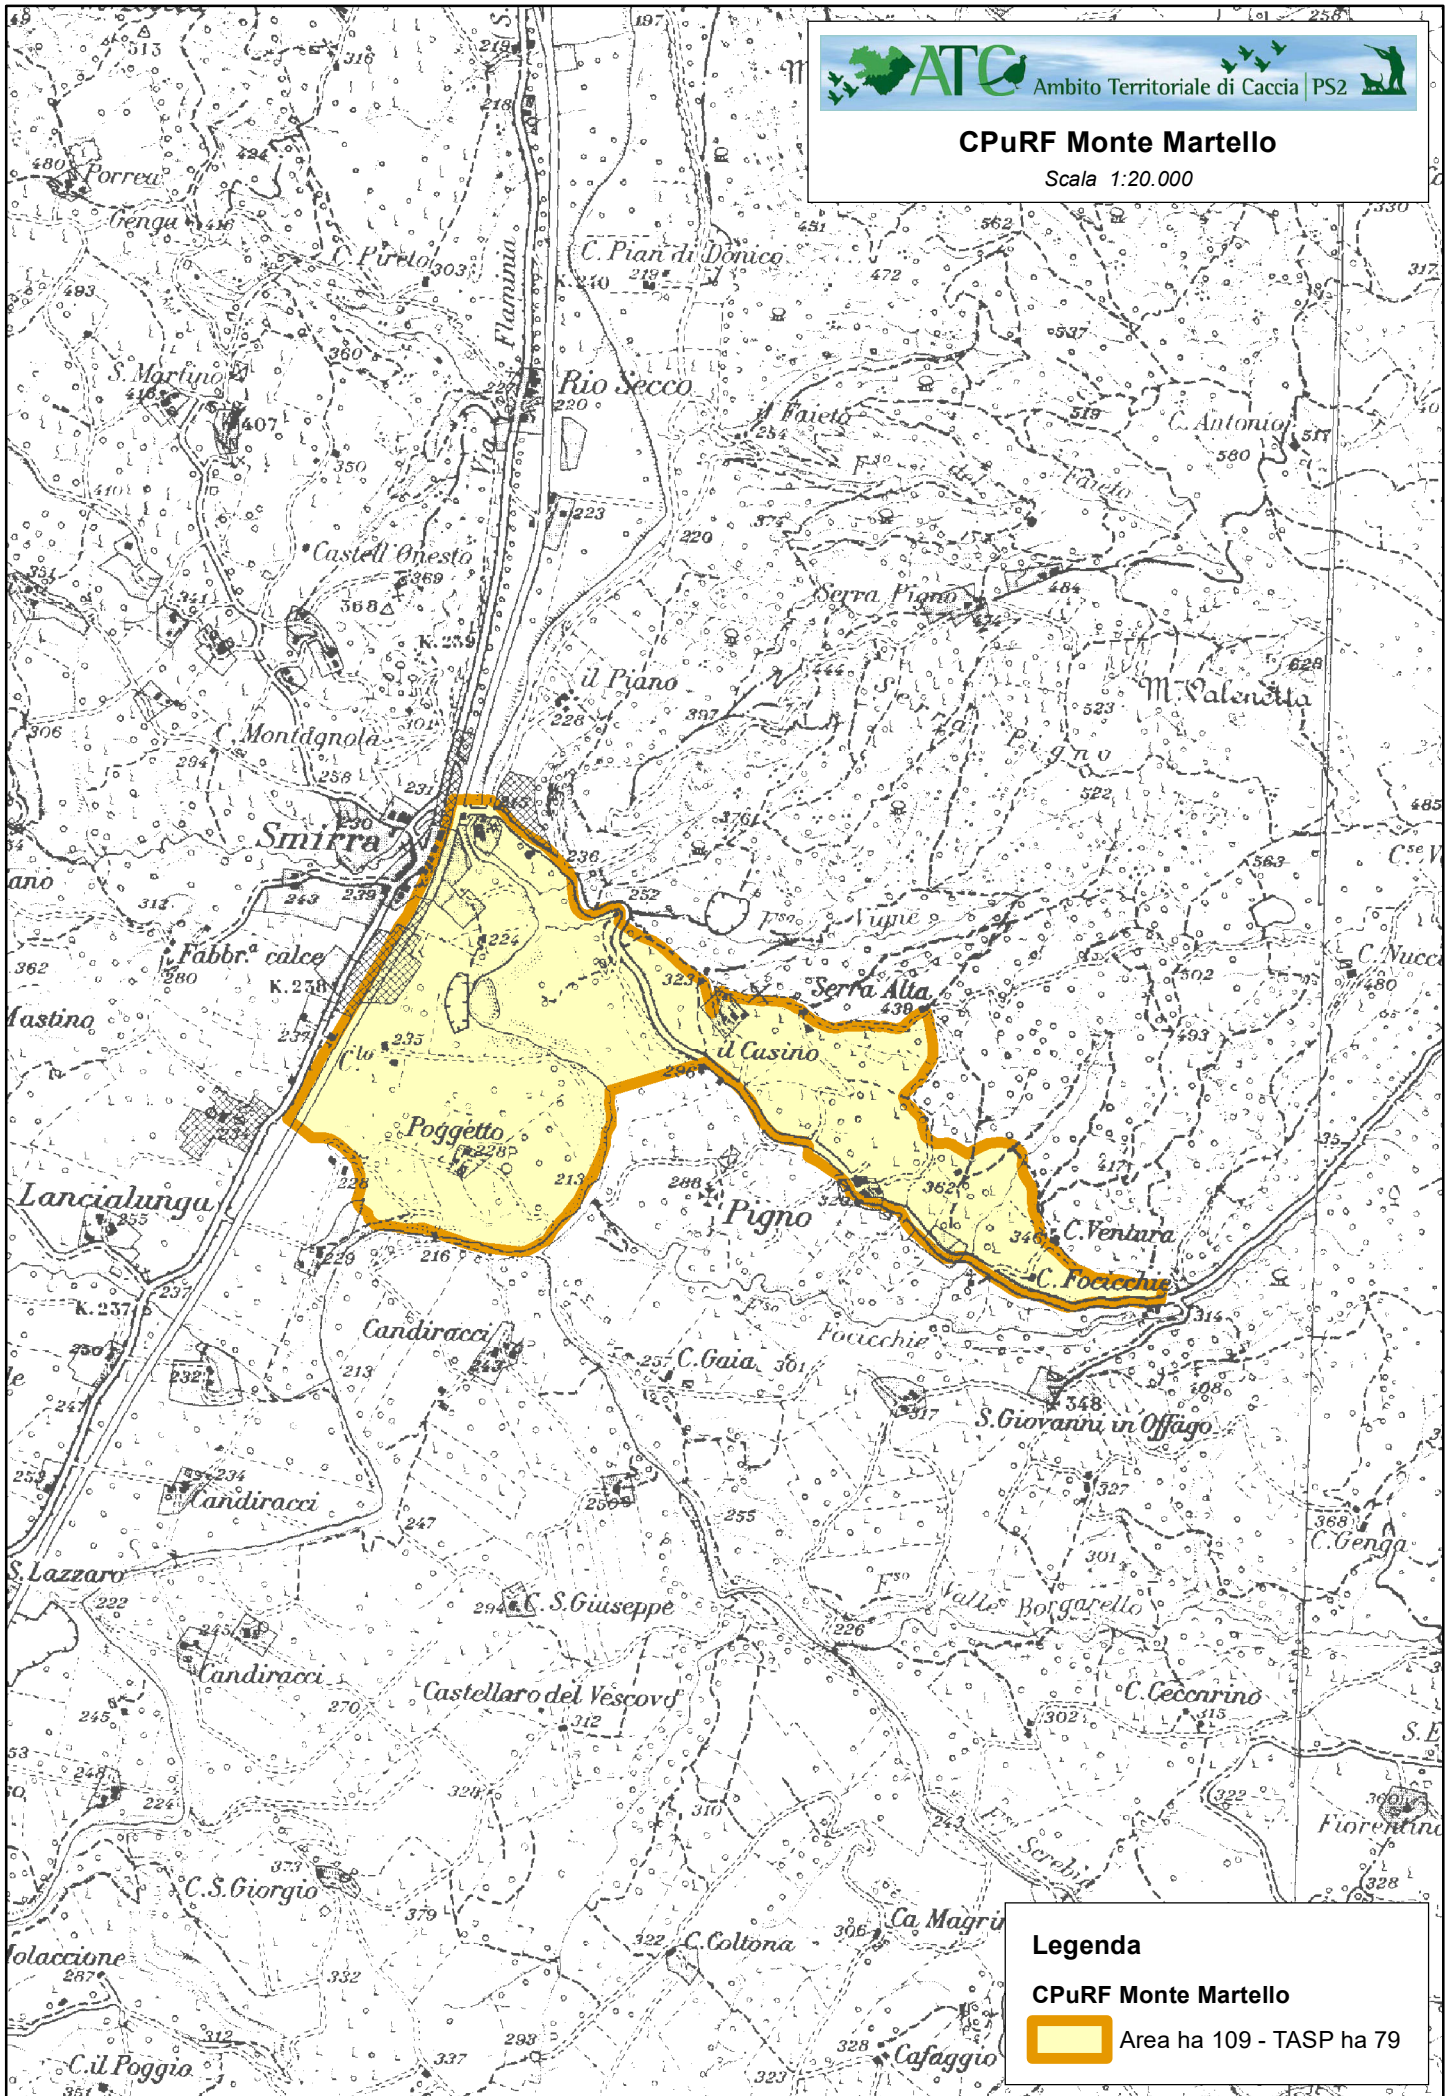

### CPuRF Monte Martello

Scala 1:20.000

**Legenda**

**CPuRF Monte Martello**

 Area ha 109 - TASP ha 79