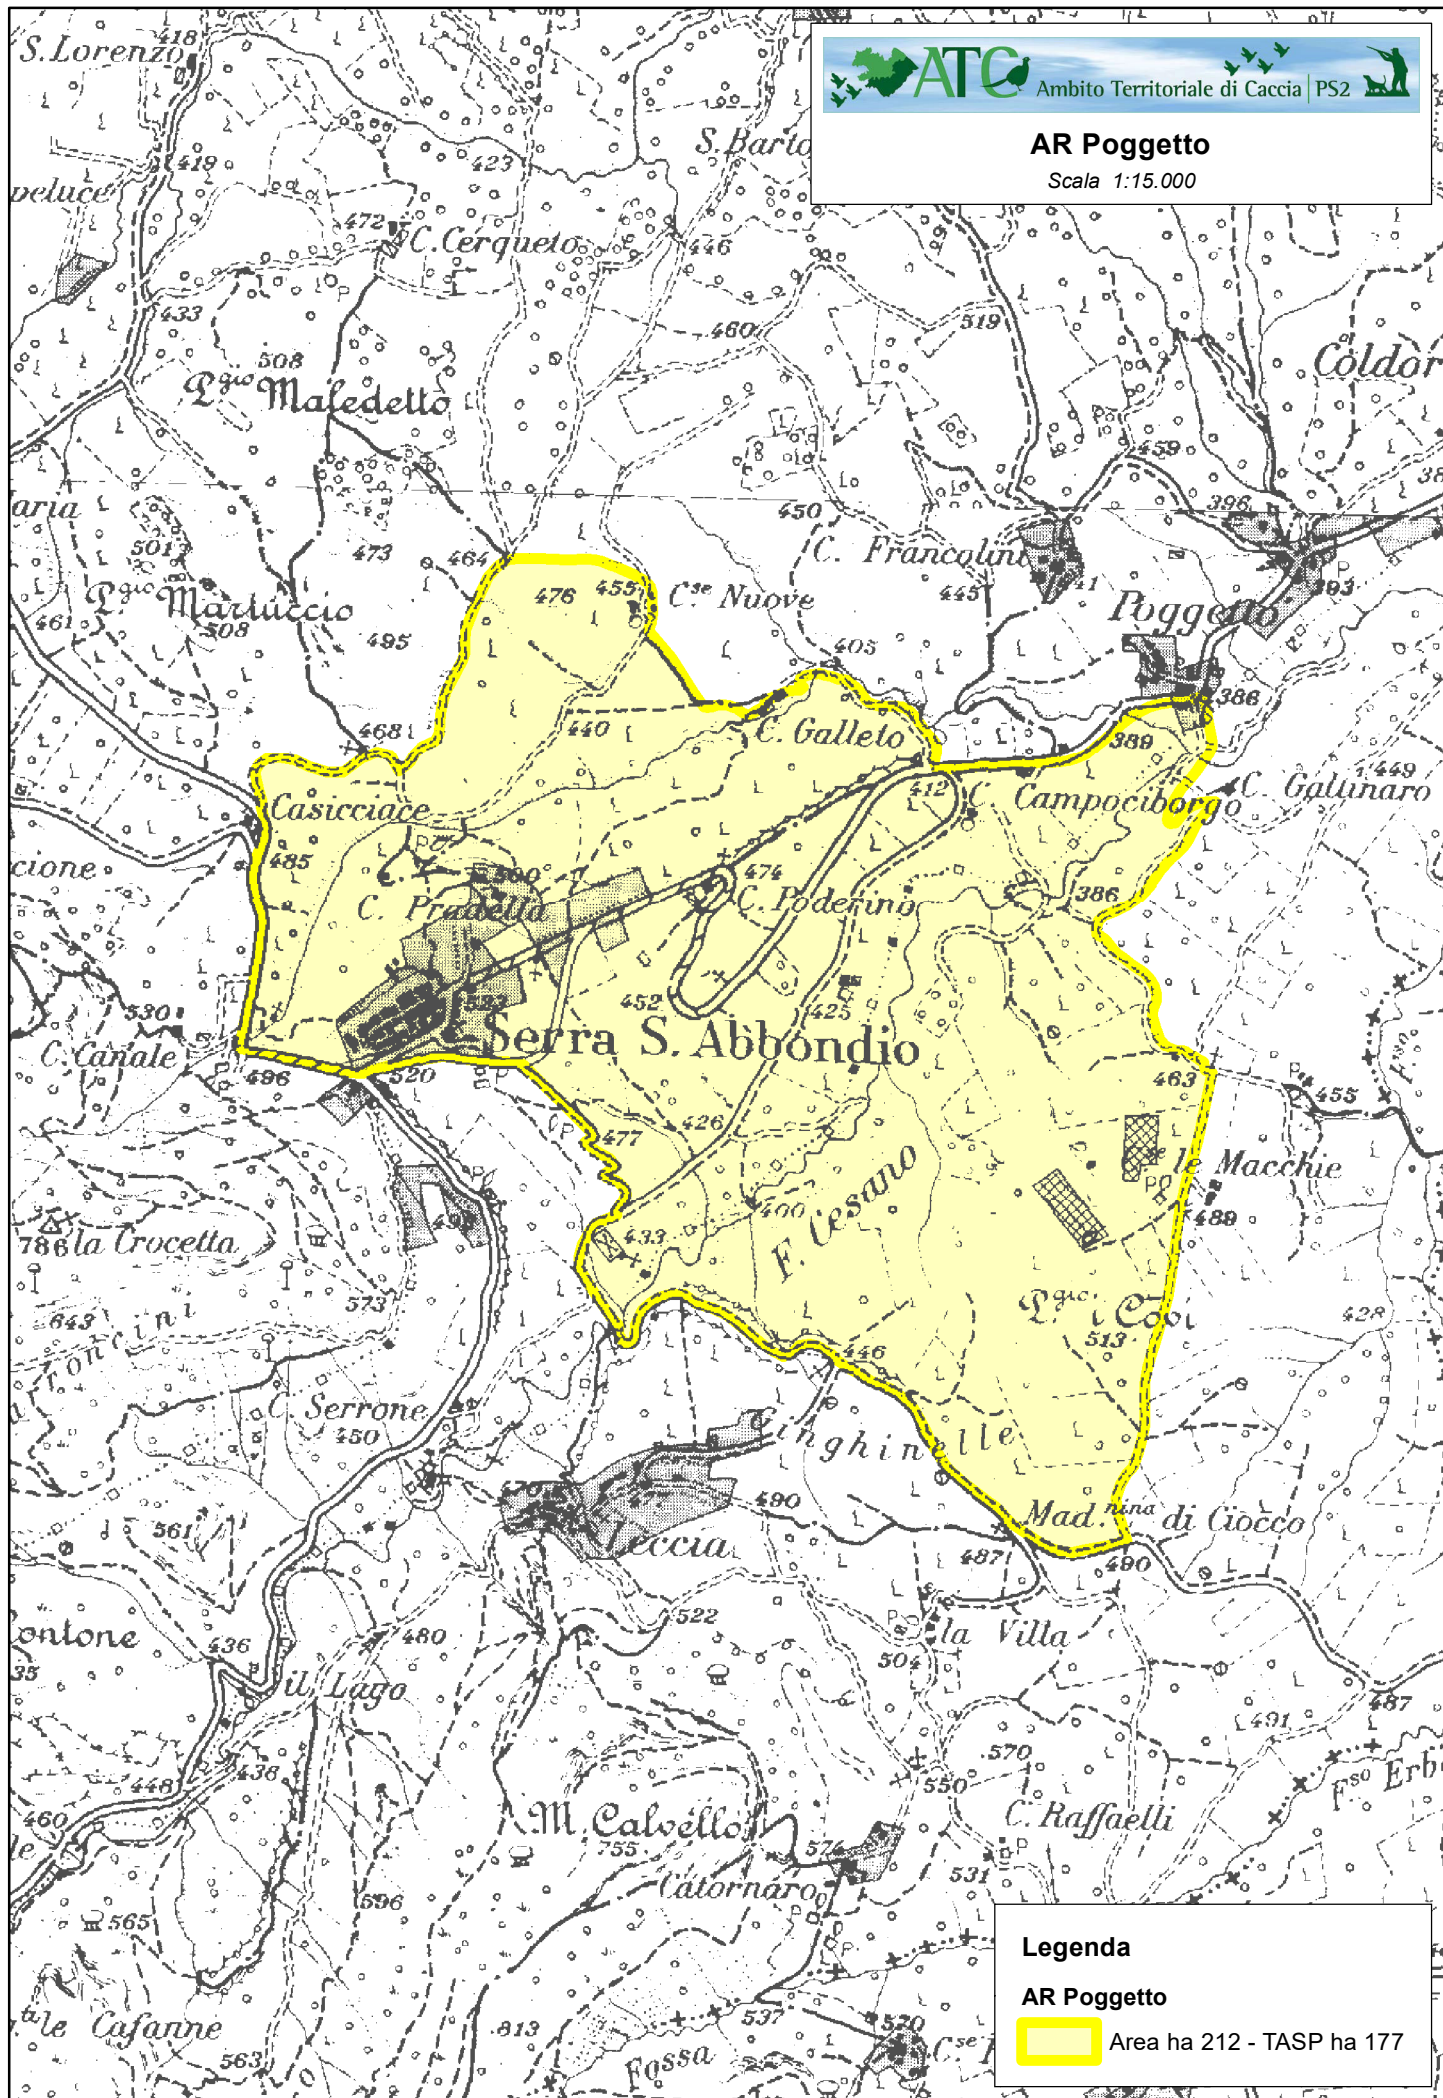

Ambito Territoriale di Caccia | PS2

### AR Poggetto

Scala 1:15.000

#### Legenda

AR Poggetto

 Area ha 212 - TASP ha 177