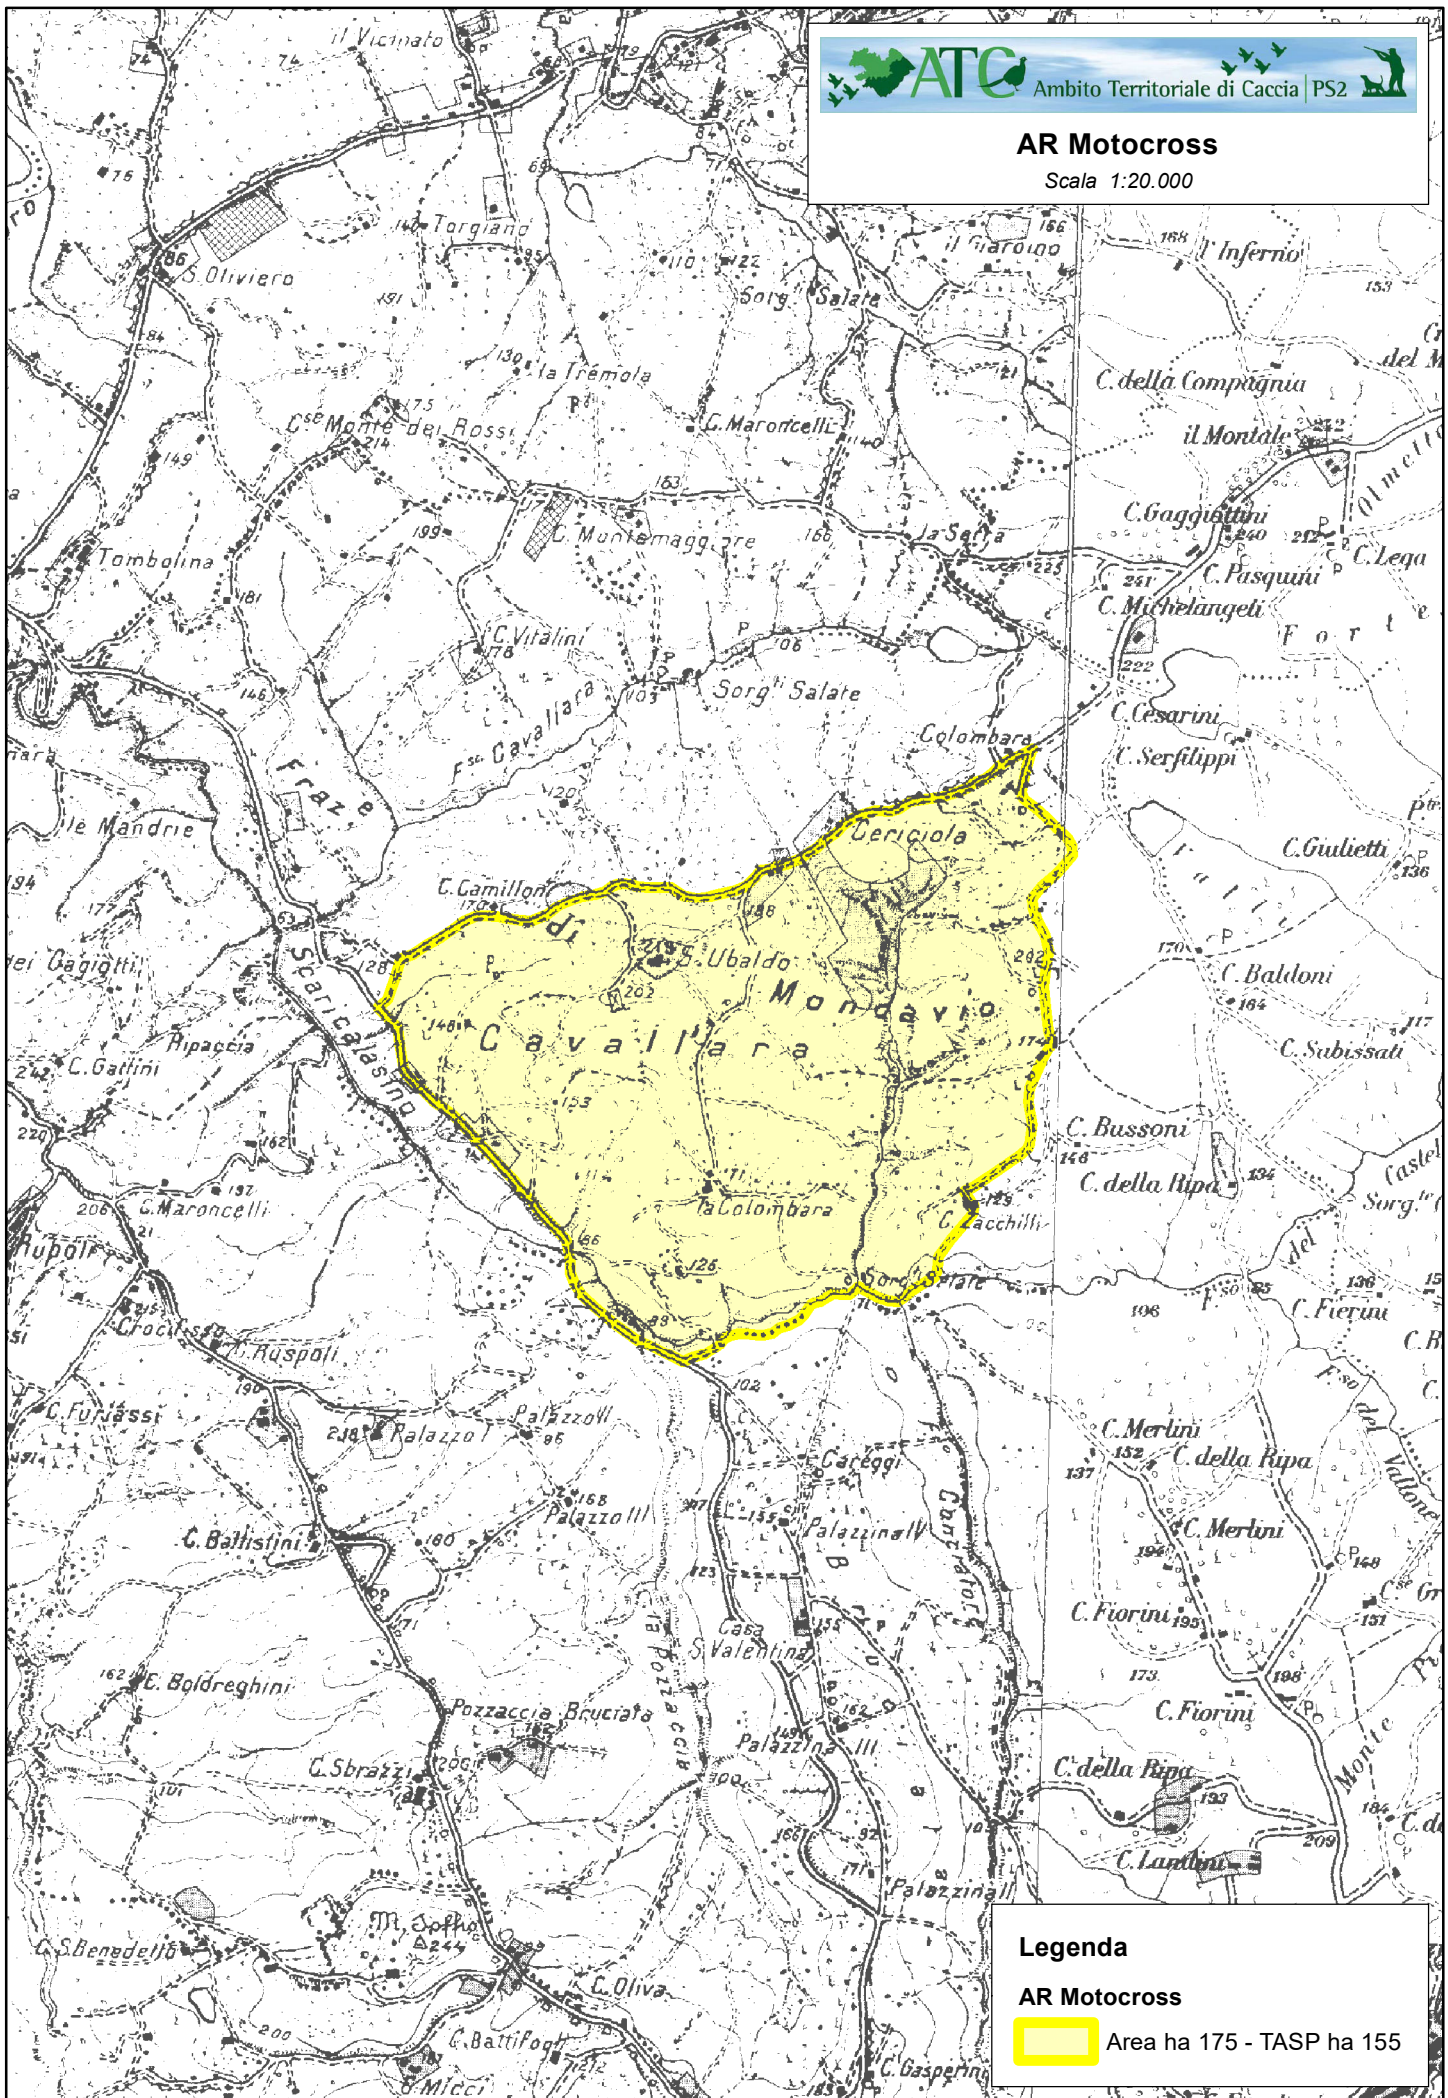

### AR Motocross

Scala 1:20.000

**Legenda**

**AR Motocross**

 Area ha 175 - TASP ha 155