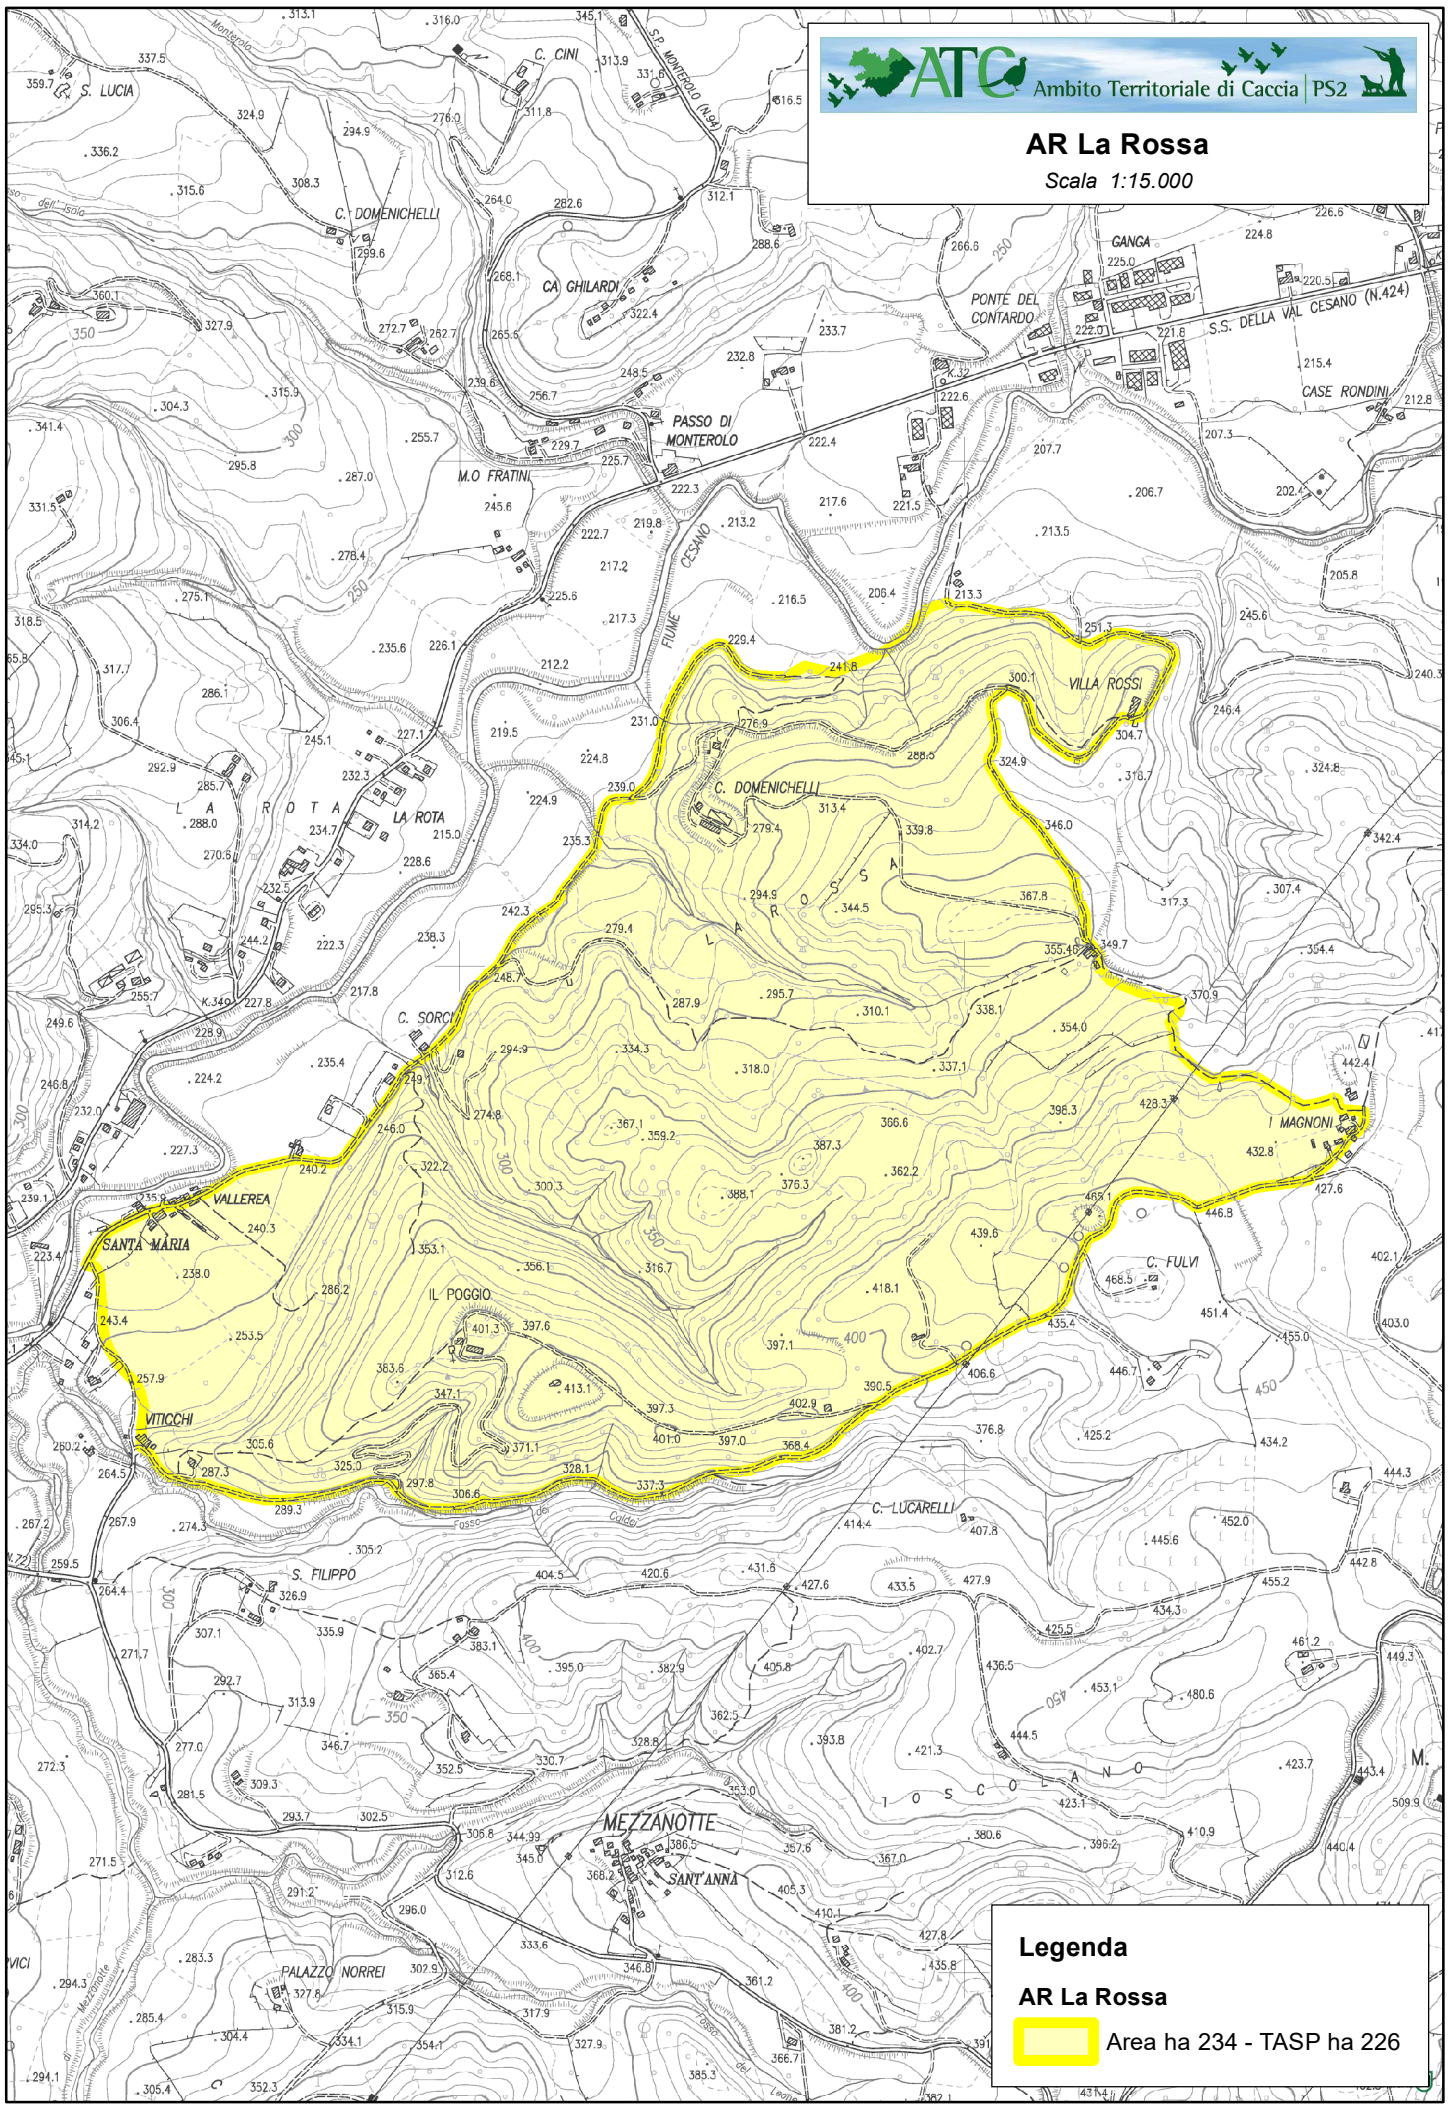

AR La Rossa

Scala 1:15.000

Legenda

AR La Rossa

 Area ha 234 - TASP ha 226