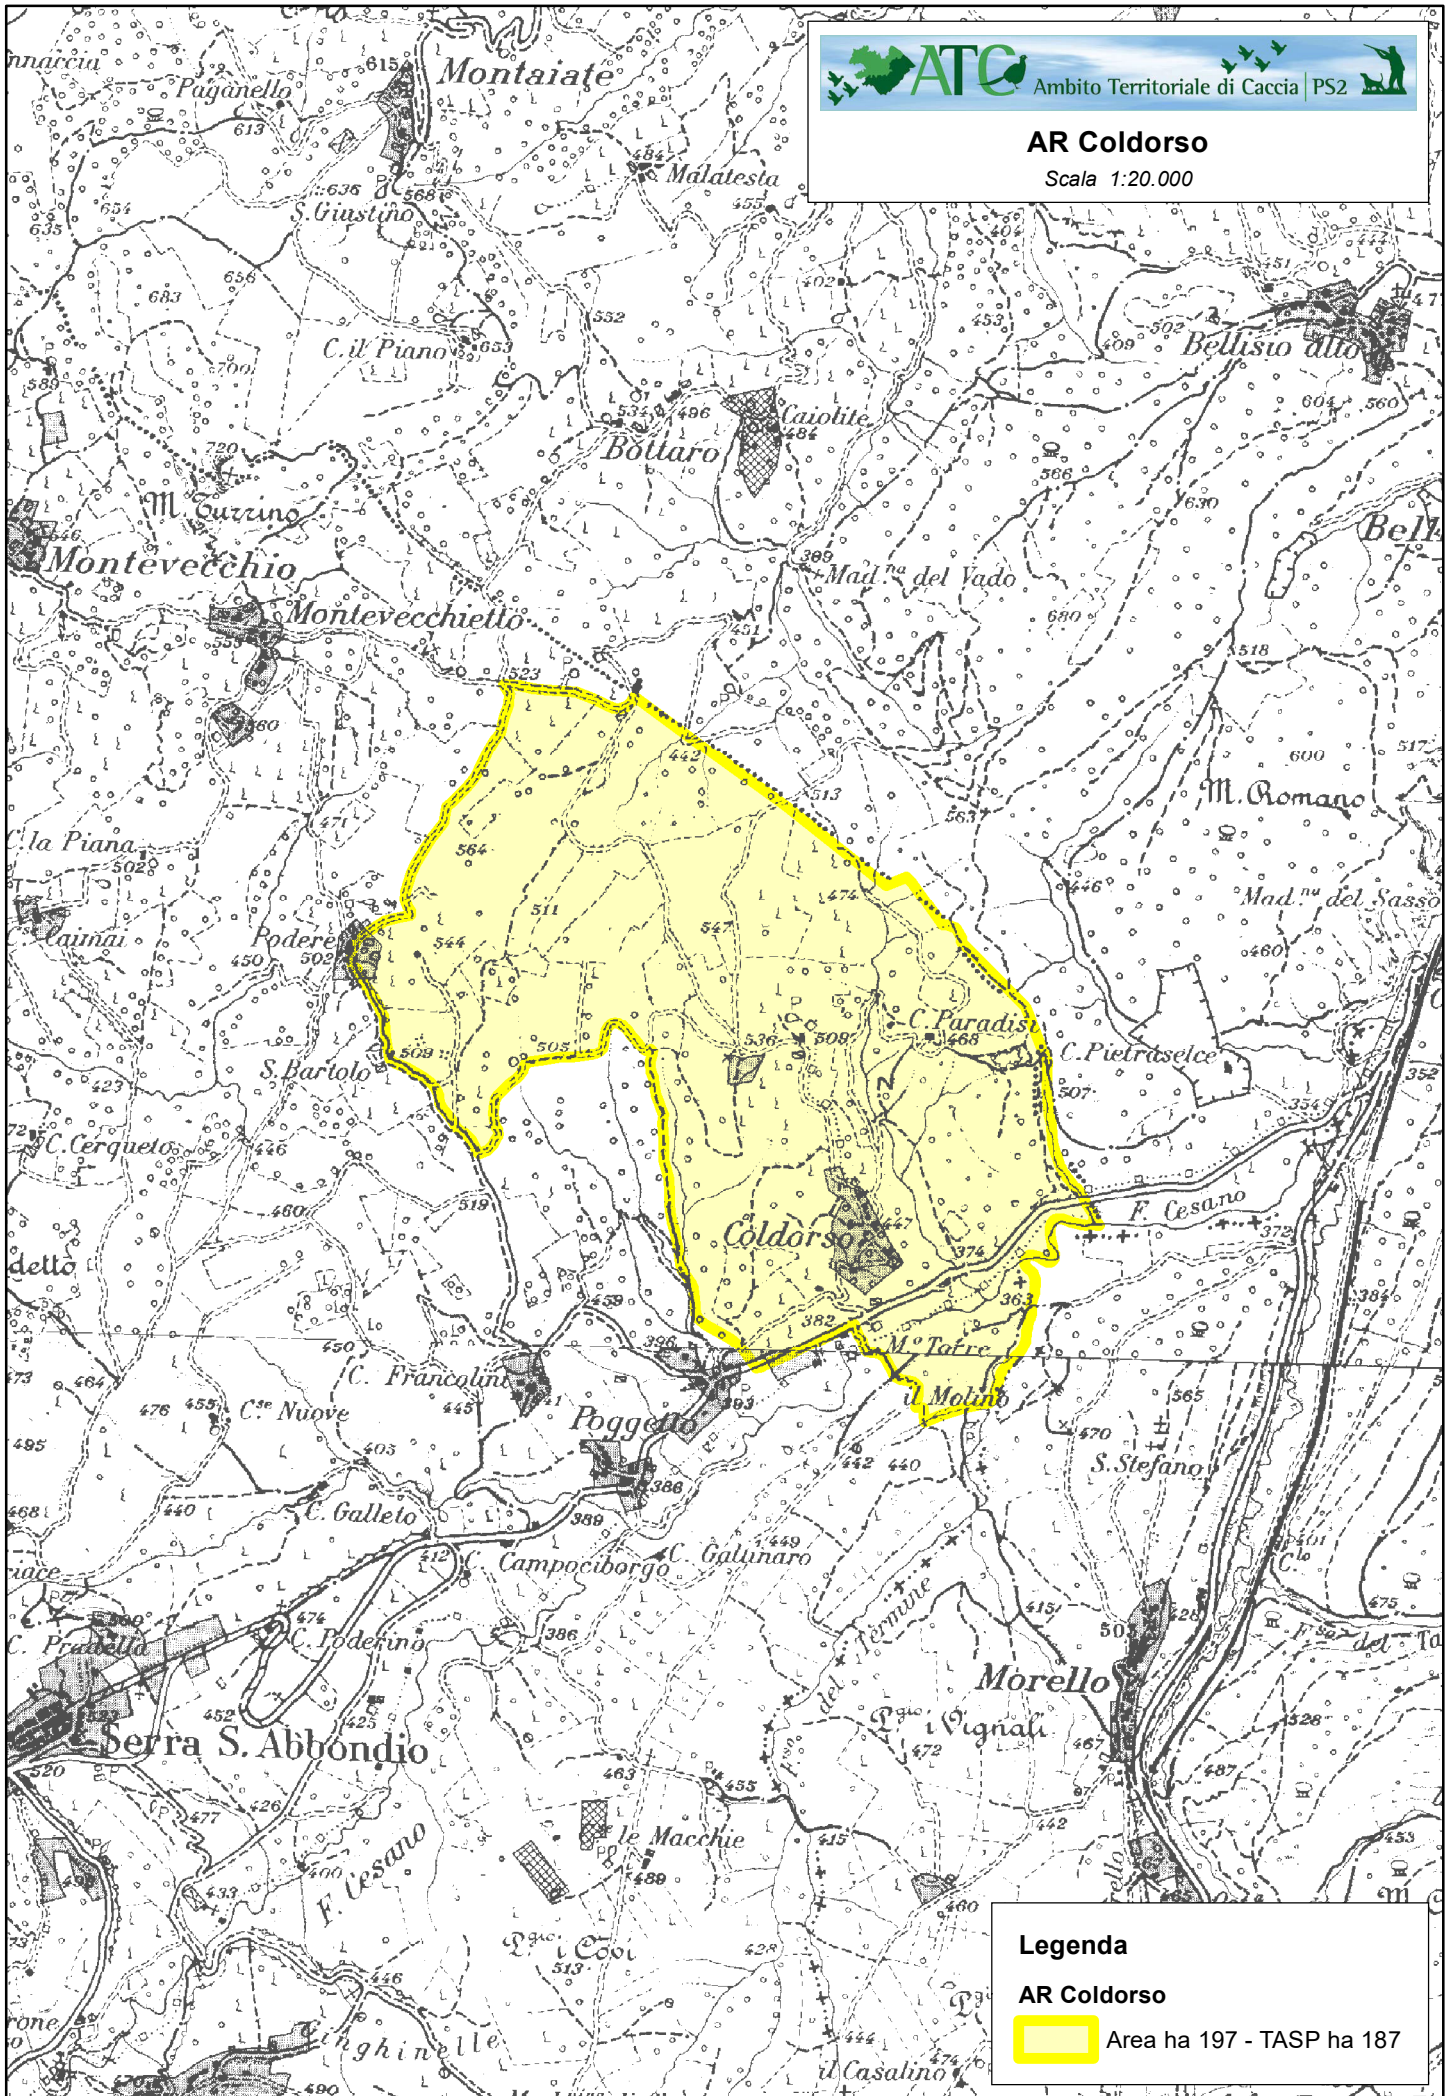

AR Coldorso

Scala 1:20.000

Legenda

AR Colderoso

 Area ha 197 - TASP ha 187