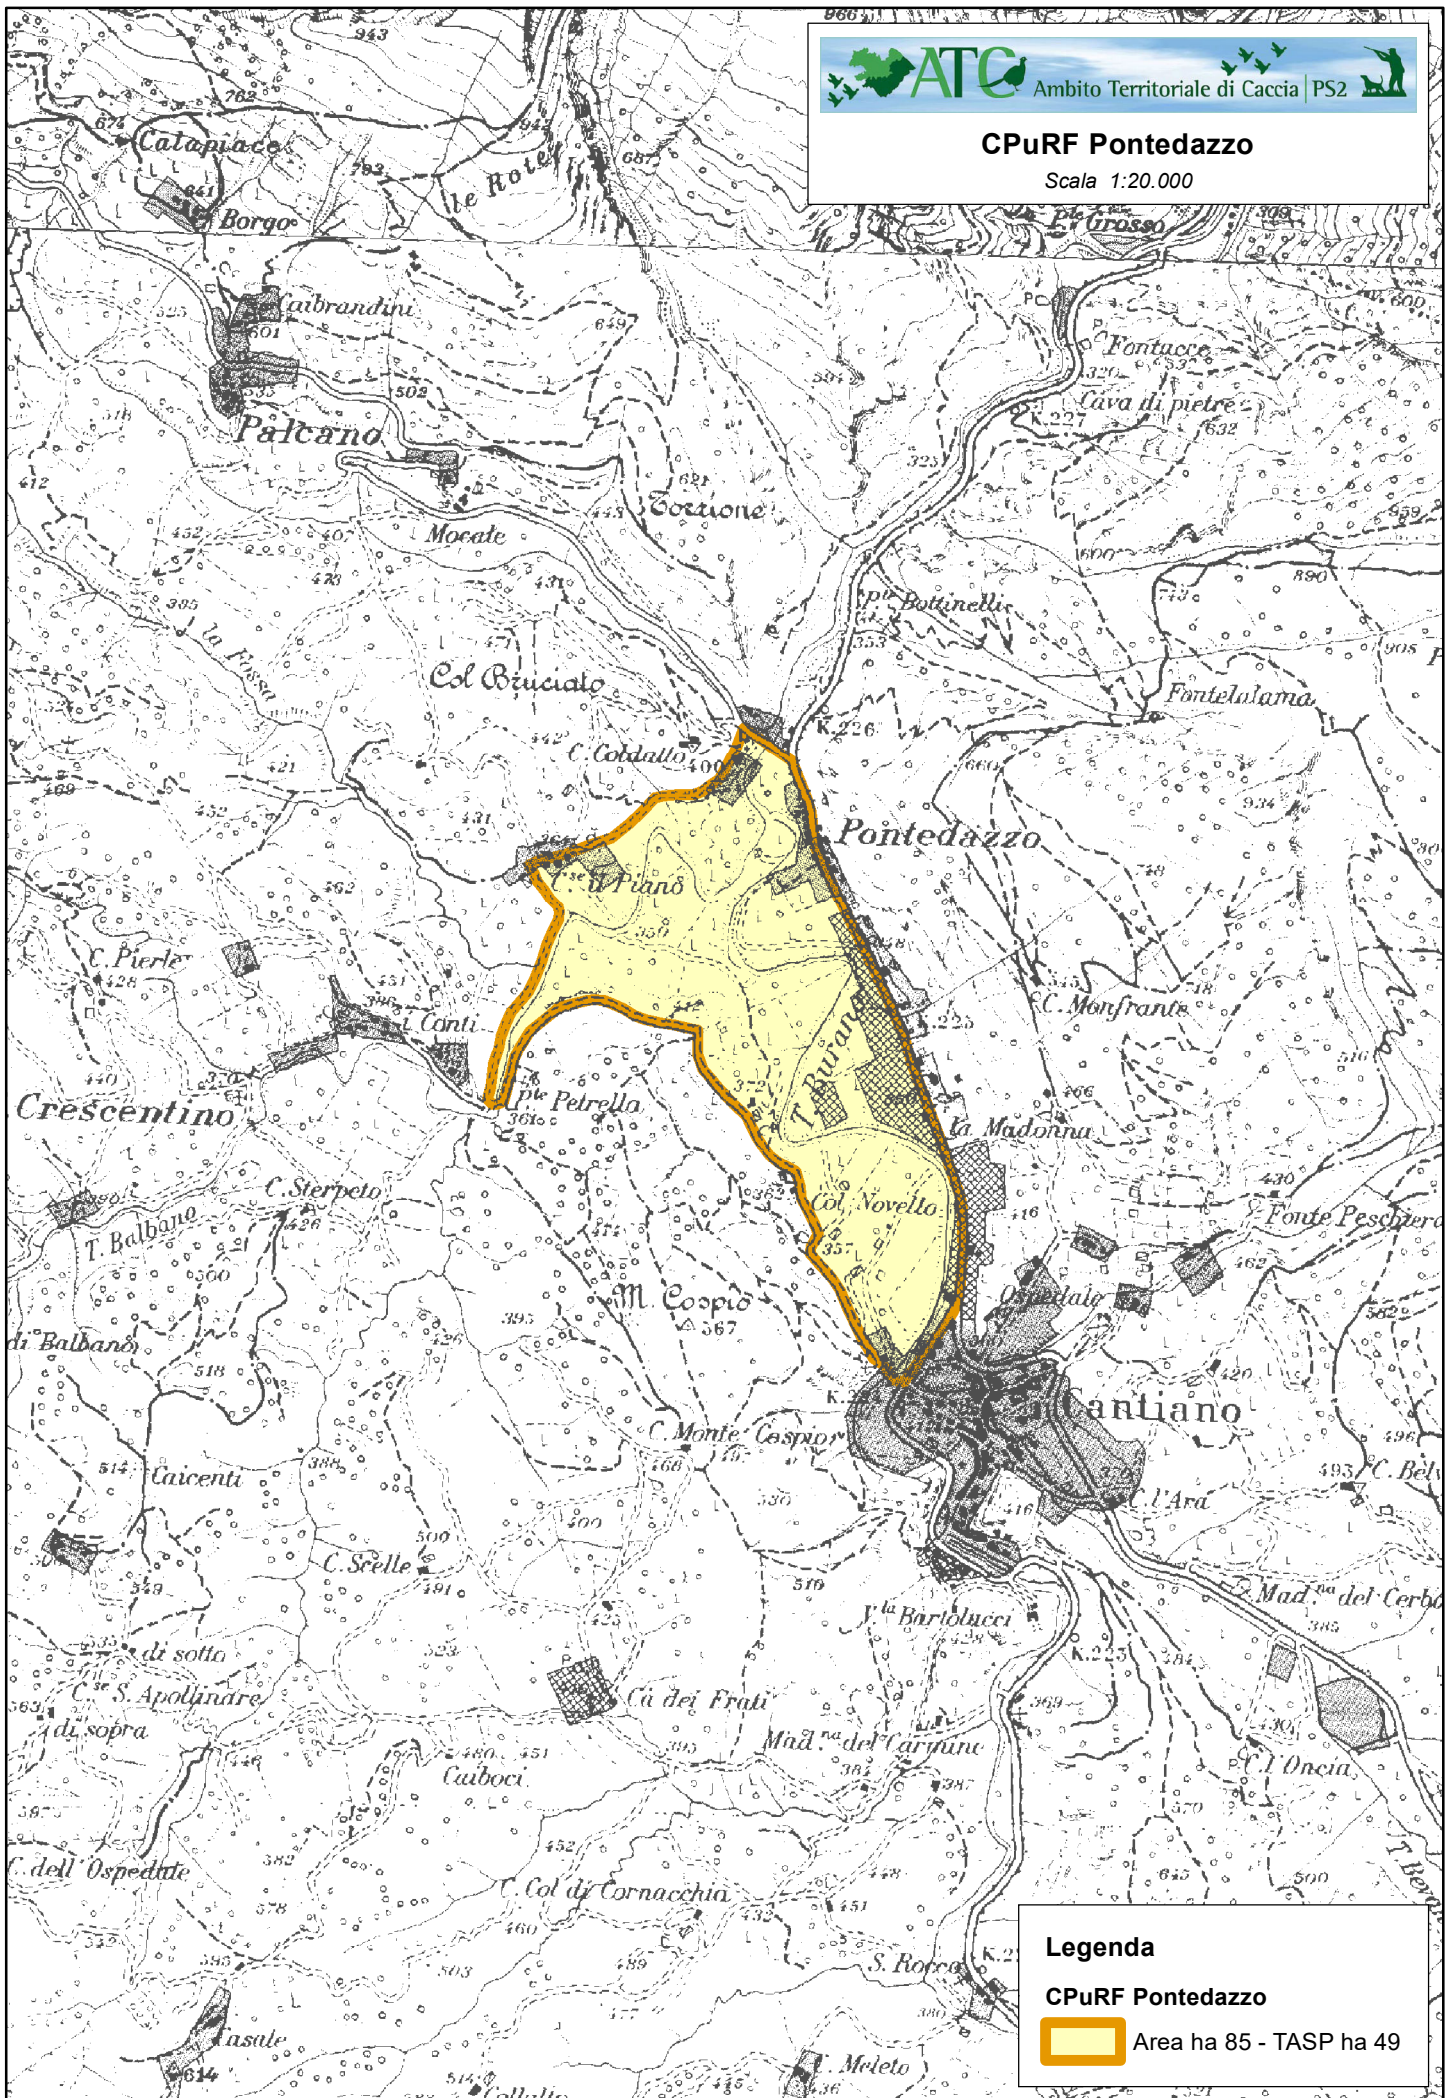

CPuRF Pontedazzo

Scala 1:20.000

Legenda

CPuRF Pontedazzo

 Area ha 85 - TASP ha 49