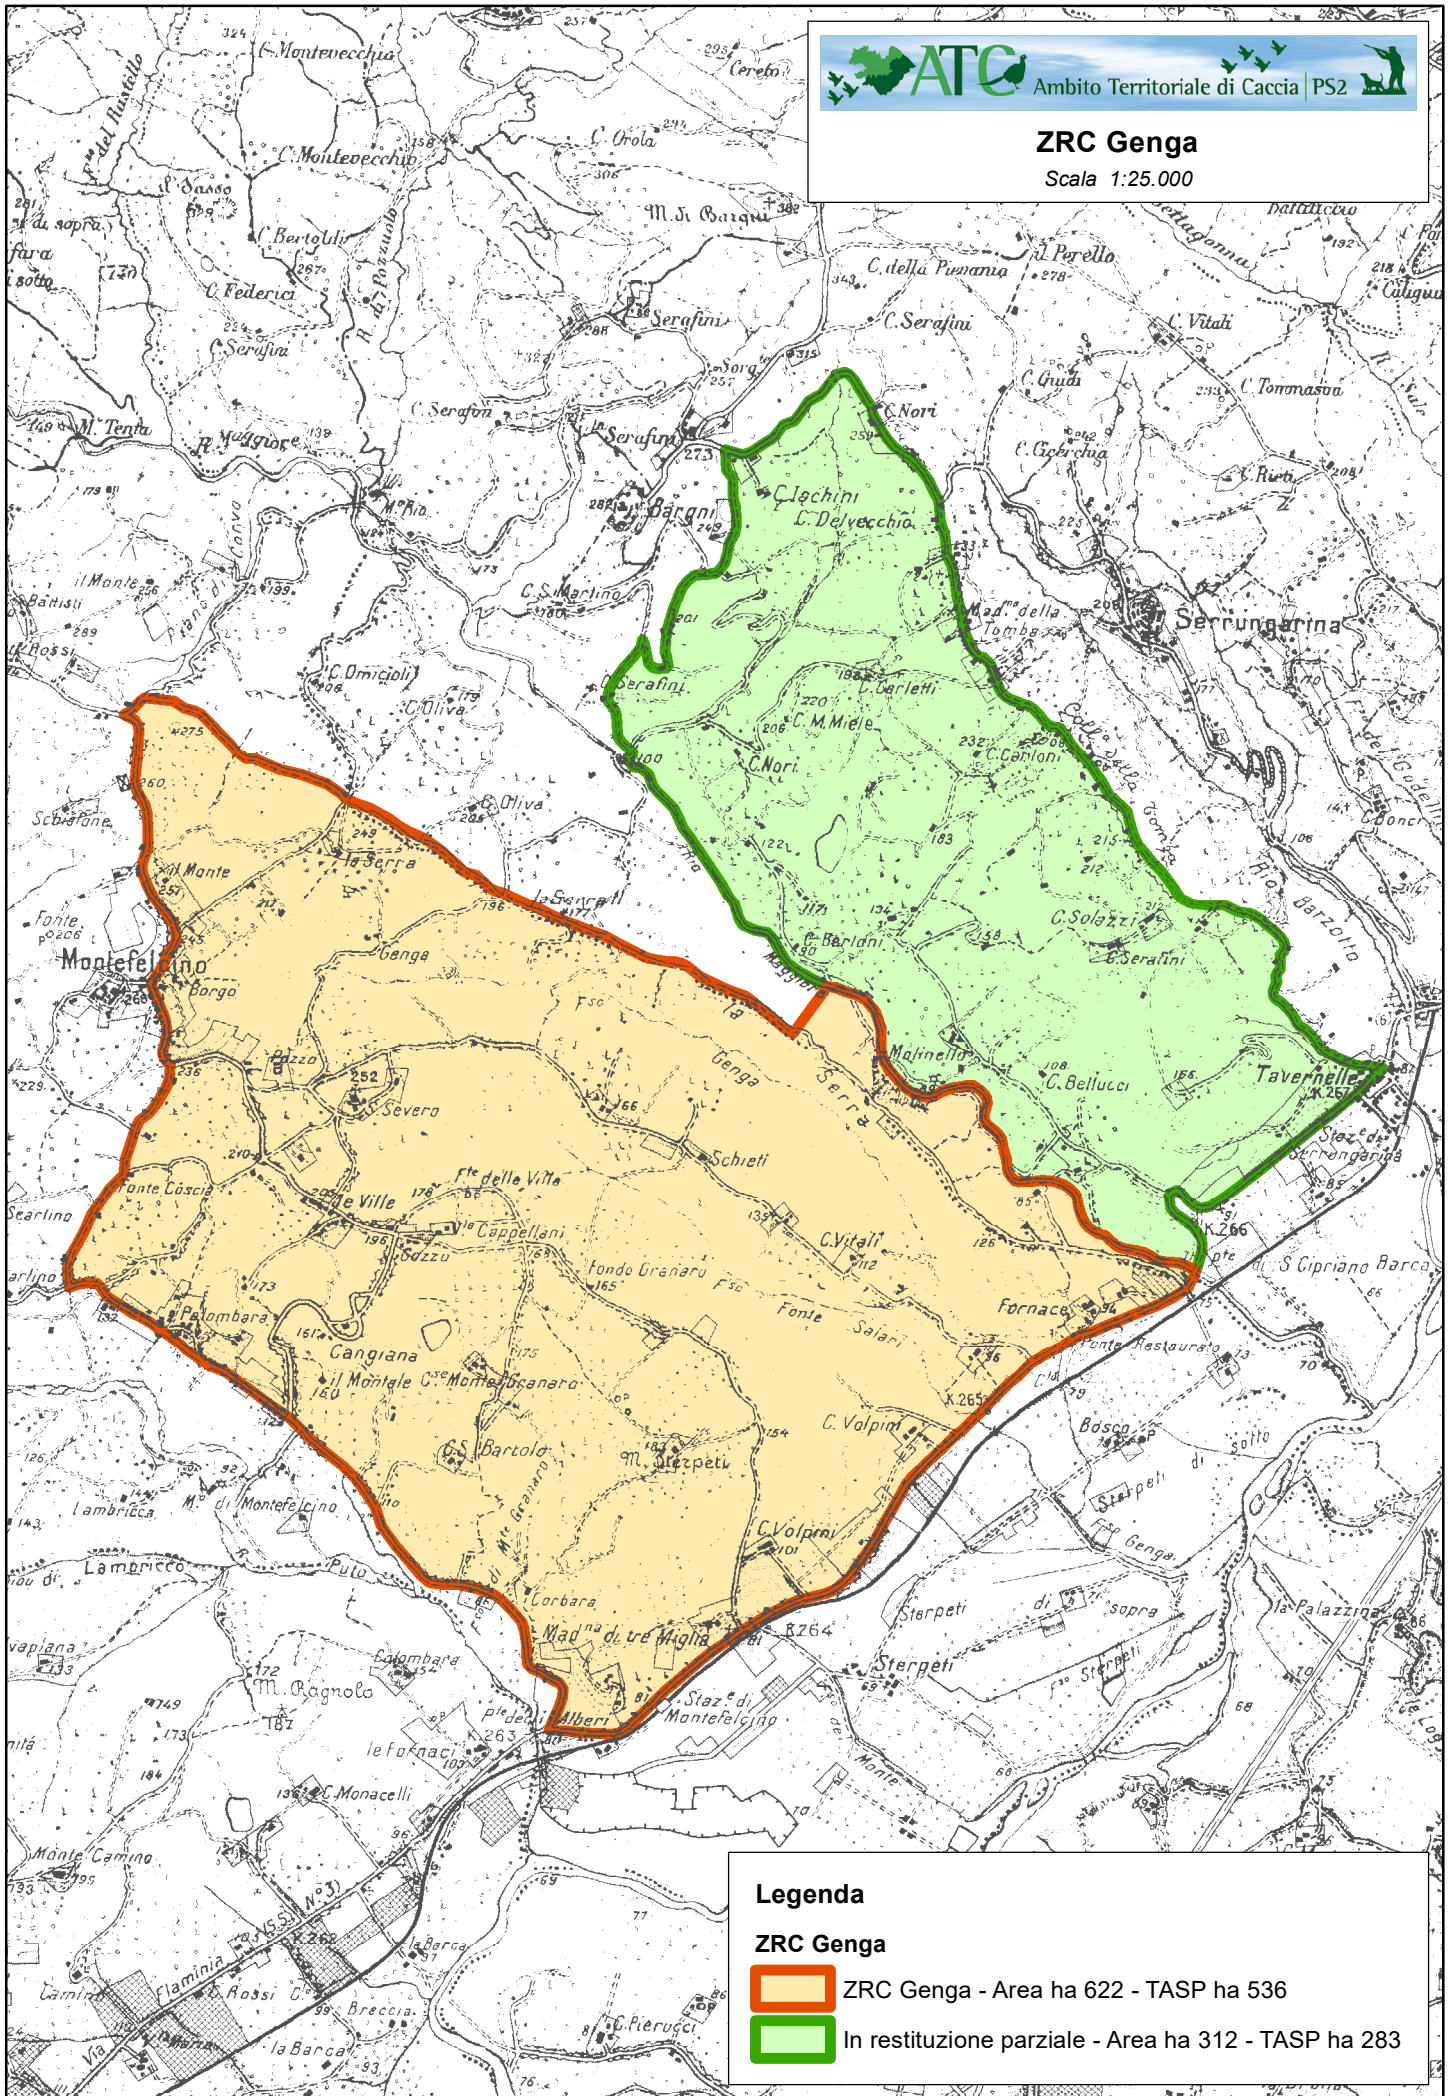

ZRC Genga

Scala 1:25.000

Legenda

ZRC Genga

 ZRC Genga - Area ha 622 - TASP ha 536

 In restituzione parziale - Area ha 312 - TASP ha 283