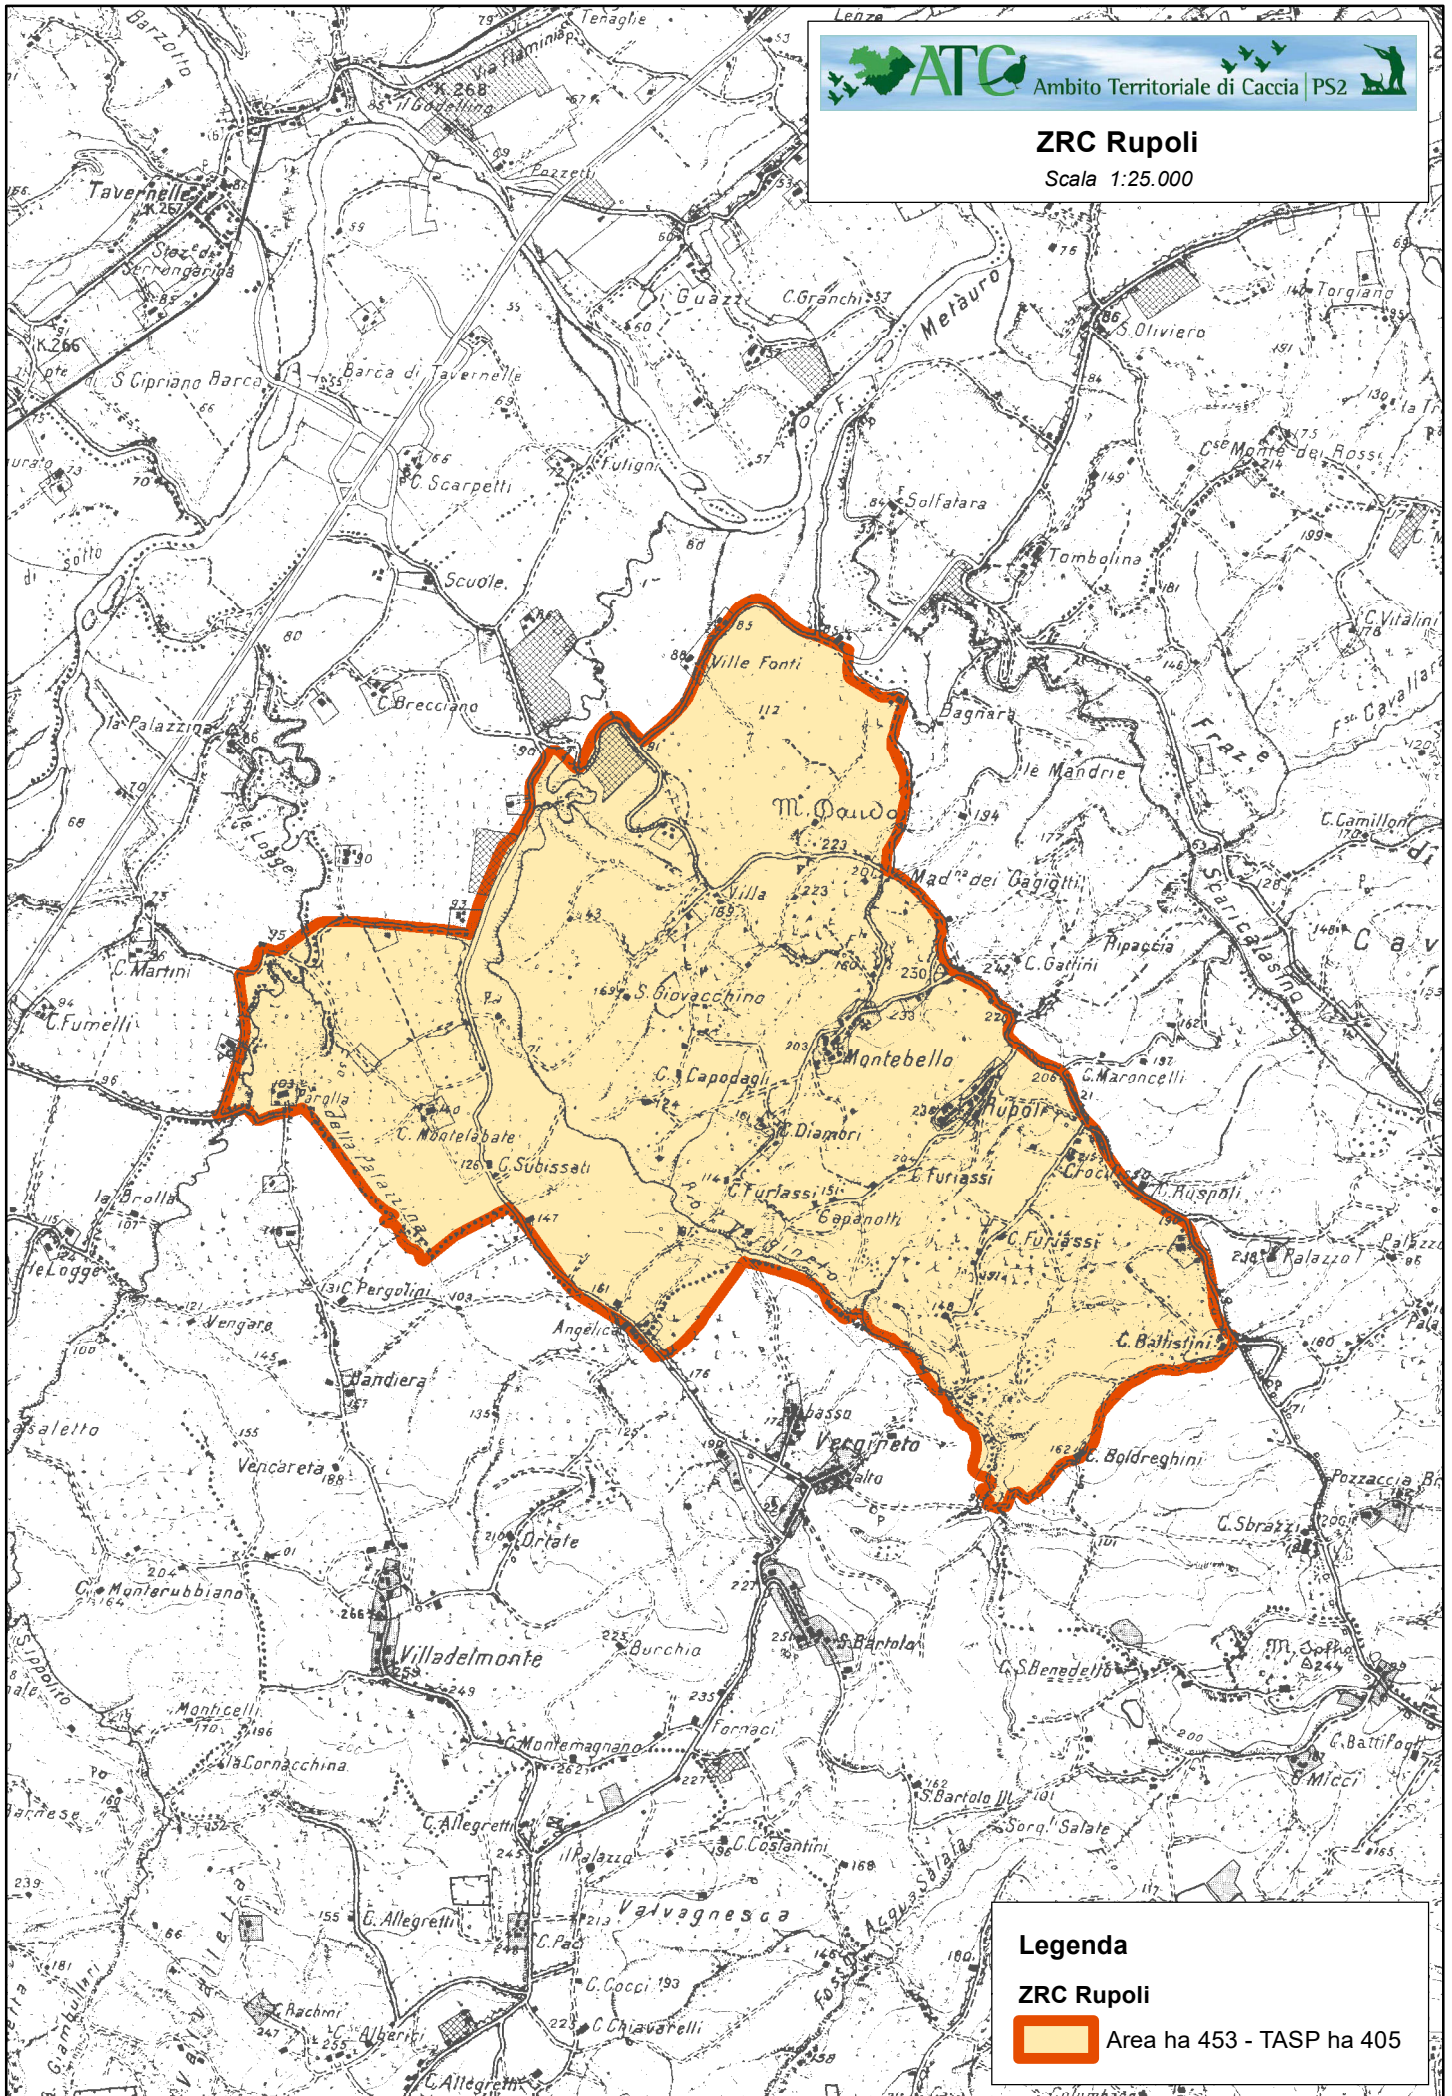

ZRC Rupoli

Scala 1:25.000

Legenda

ZRC Rupoli

 Area ha 453 - TASP ha 405